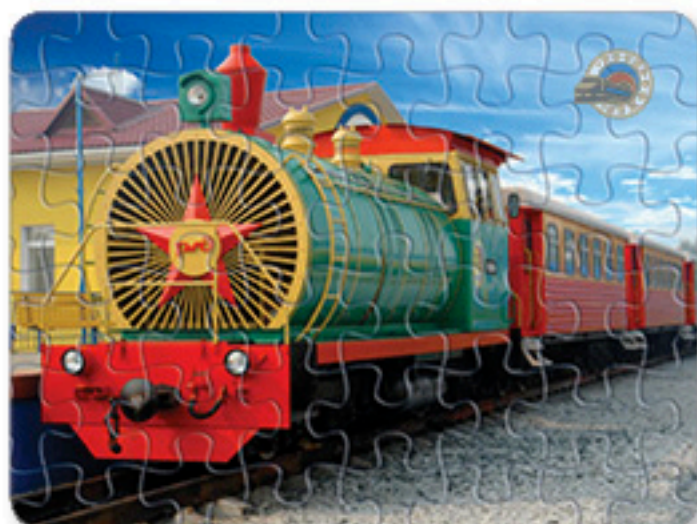

### АРТ. 4-1. Пазл «Свердловская детская железная дорога»

Размер 420x594 мм

Цена за шт.  
350 руб.