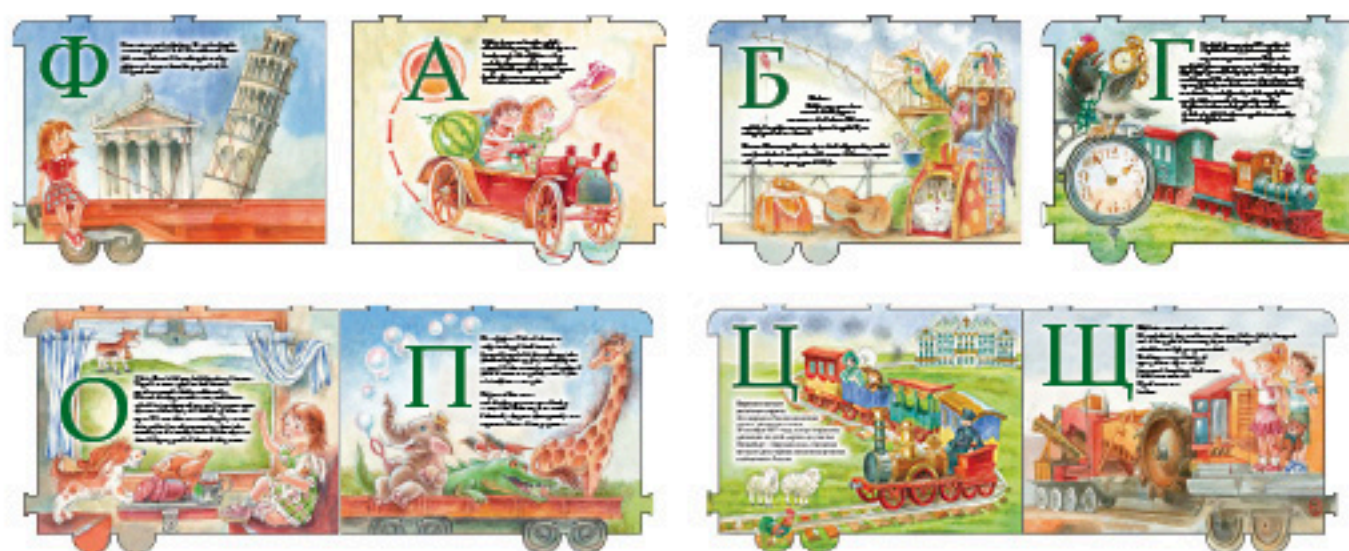

## АРТ. 5-2. Школьный набор 2017

Цена за шт.  
540 руб.

Доставка в Дорпрофсожи будет в июле текущего года.

В набор входят:

1. 18 тетрадей: 9 в клетку / 9 в линейку (18 листов)
2. Дневник
3. Упаковка картонная со схемой сбора скворечника

**АРТ. 5-3.** Три ДО от РОСПРОФЖЕЛ: ДОшколятам  
ДОступно о железной ДОроге  
«САМЫЕ ГЛАВНЫЕ НОТЫ»

Цена за шт.  
190 руб.

Доставка в Дорпрофсожи будет в июле текущего года.

Уникальное путешествие по железнодорожным профессиям, технике и истории российских железных дорог для детей дошкольного возраста и начальных классов. Книжка размером 19 на 28 см, 32 страницы, твердые картонные странички, переплёт на пружину.